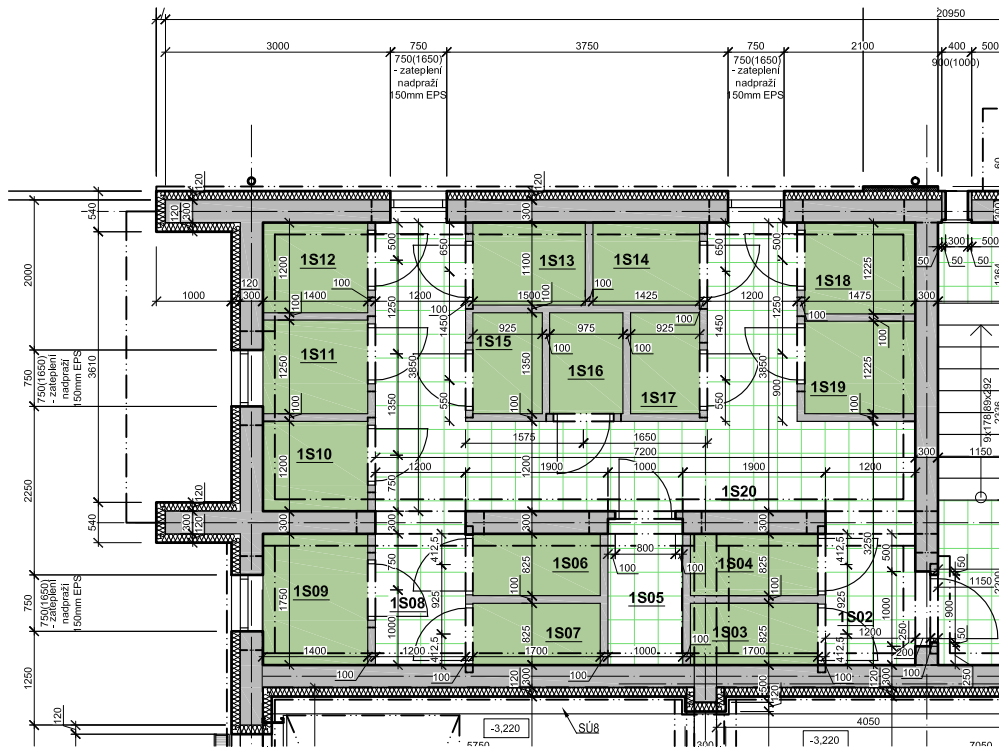

## M 1:100

### LEGENDA MÍSTNOSTÍ - 1S

ČÍSLO M.	NÁZEV MÍSTNOSTI	PLOCHA [m.]
1S.03	SKLEP 1	1,4
1S.04	SKLEP 2	1,4
1S.05	SKLEP 3	1,9
1S.06	SKLEP 4	1,4
1S.07	SKLEP 5	1,4
1S.08	CHODBA	2,4
1S.09	SKLEP 6	2,4
1S.10	SKLEP 7	1,6
1S.11	SKLEP 8	1,7
1S.12	SKLEP 9	1,6
1S.13	SKLEP 10	1,6
1S.14	SKLEP 11	1,6
1S.15	SKLEP 12	1,2
1S.16	SKLEP 13	1,3
1S.17	SKLEP 14	1,2
1S.18	SKLEP 15	1,7
1S.19	SKLEP 16	1,8

**OBYTNÝ SOUBOR BRNĚNSKÁ POLE  
ŠLAPANICE  
OBJEKT 106**