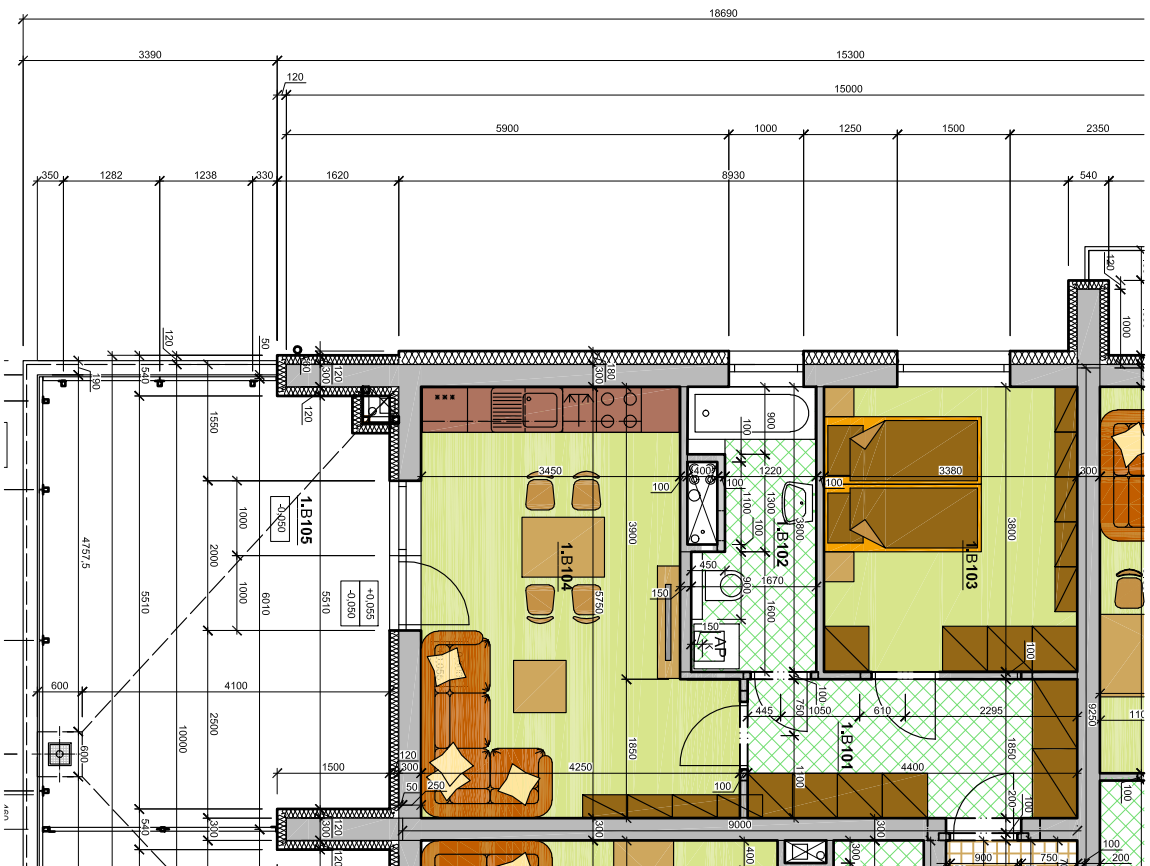

# BYT 2B - 4B

M 1:100

## LEGENDA MÍSTNOSTÍ - 2 - 4NP

ČÍSLO M.	NÁZEV MÍSTNOSTI	PLOCHA [m.]
	BYT 2B (2+kk)	
2B.101	PŘEDSÍŇ	7,4
2B.102	KOUPELNA	5,8
2B.103	POKOJ	12,8
2B.104	OBYTNÁ KUCHYŇĚ	21,9
2B.105	LODŽIE	8,9
	CELKEM BYT 2B (BEZ LODŽIE)	47,9

PODLAHOVÁ PLOCHA 49,5 m<sup>2</sup>

OBYTNÝ SOUBOR BRNĚNSKÁ POLE  
ŠLAPANICE  
OBJEKT 106