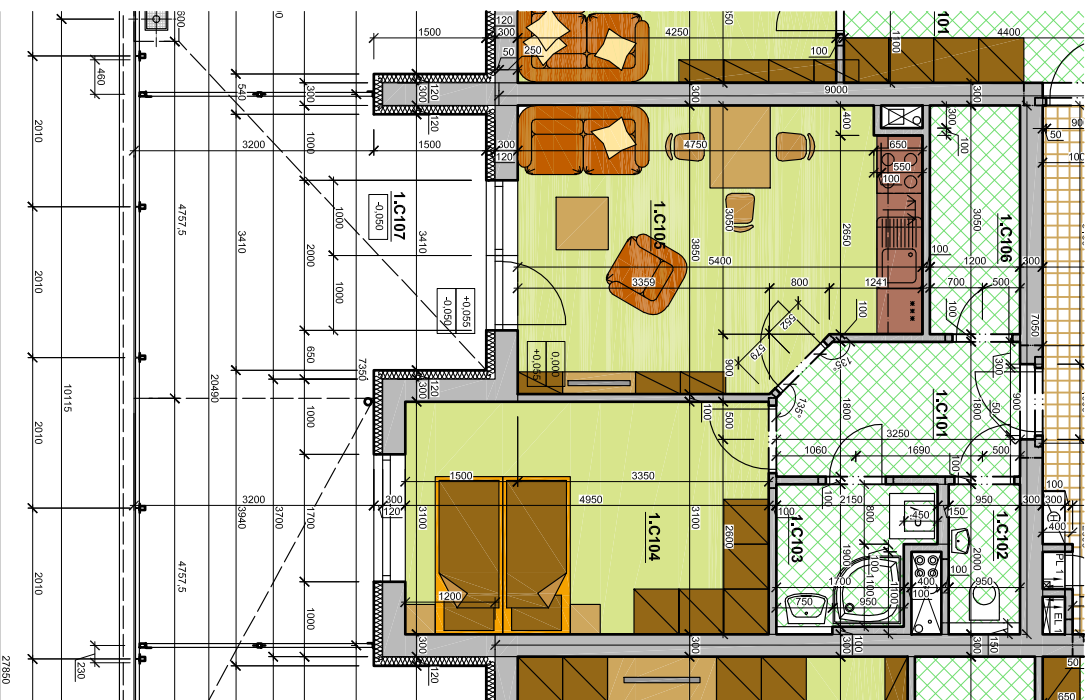

# BYT 2C - 4C

## M 1:100

### LEGENDA MÍSTNOSTÍ - 2 - 4NP

ČÍSLO M.	NÁZEV MÍSTNOSTI	PLOCHA [m.]
	BYT 2C (2+kk)	
2C:101	PŘEDSÍŇ	5,5
2C:102	WC	1,7
2C:103	KOUPELNA	3,5
2C:104	POKOUJ	15,0
2C:105	OBYTNÁ KUCHYŇE	19,1
2C:106	ŠATNA	3,6
2C:107	LODŽIE	5,7
	CELKEM BYT 2C (BEZ LODŽIE)	48,4

PODLAHOVÁ PLOCHA 50,7 m<sup>2</sup>

OBYTNÝ SOUBOR BRNĚNSKÁ POLE  
ŠLAPANICE  
OBJEKT 106