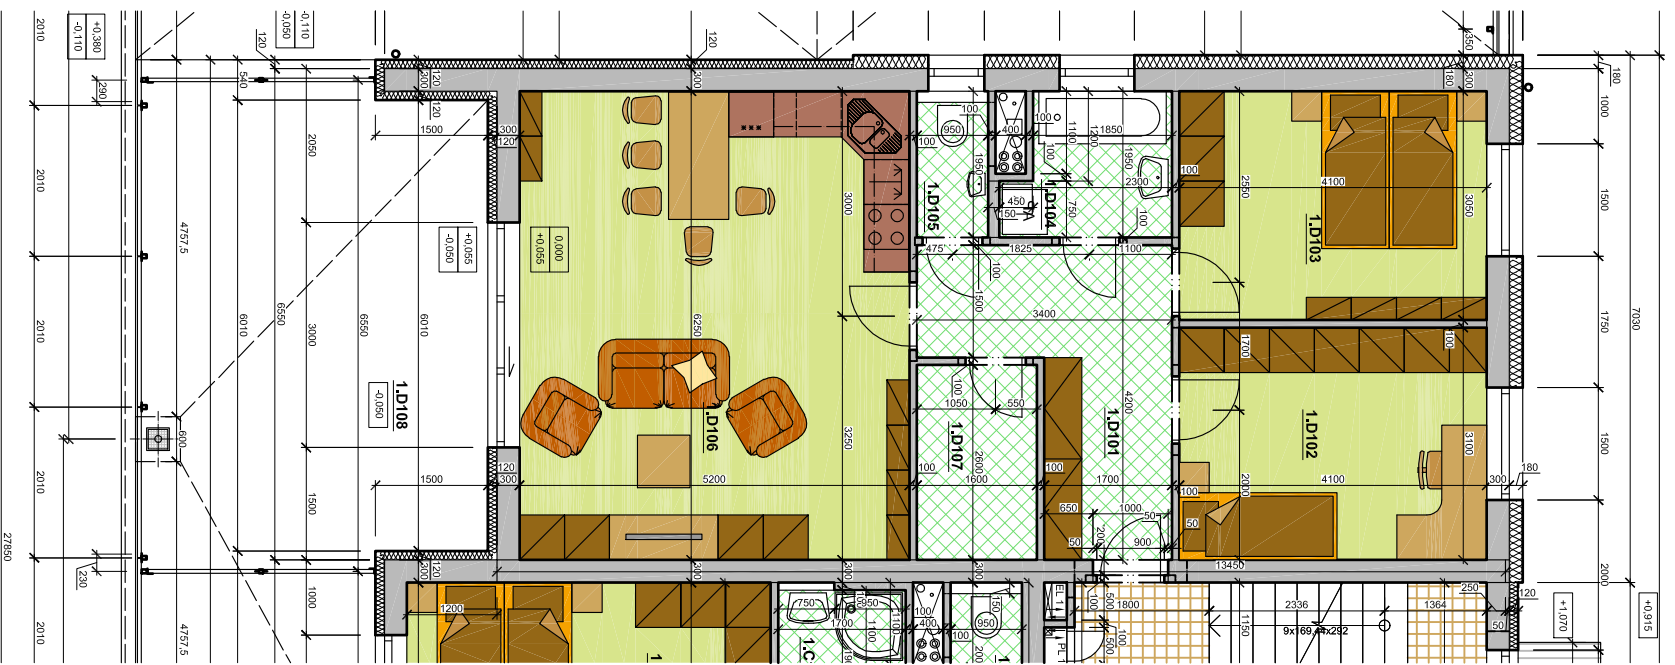

# BYT 1D

M 1:100

LEGENDA MÍSTNOSTÍ - 1 NP

ČÍSLO M.	NÁZEV MÍSTNOSTI	PLOCHA [m.]
BYT 1D (3+kk)		
1D.101	PŘEDSÍŇ	9,6
1D.102	POKOUJ	12,7
1D.103	POKOUJ	12,5
1D.104	KOUPELNA	3,9
1D.105	WC	1,7
1D.106	OBYTNÁ KUCHYNĚ	32,5
1D.107	ŠATNA	4,1
1D.108	TERASA	29,9
CELKEM BYT 2D (BEZ TERASY)		77,0

PODLAHOVÁ PLOCHA 79,9 m<sup>2</sup>

OBYTNÝ SOUBOR BRNĚNSKÁ POLE  
ŠLAPANICE  
OBJEKT 107