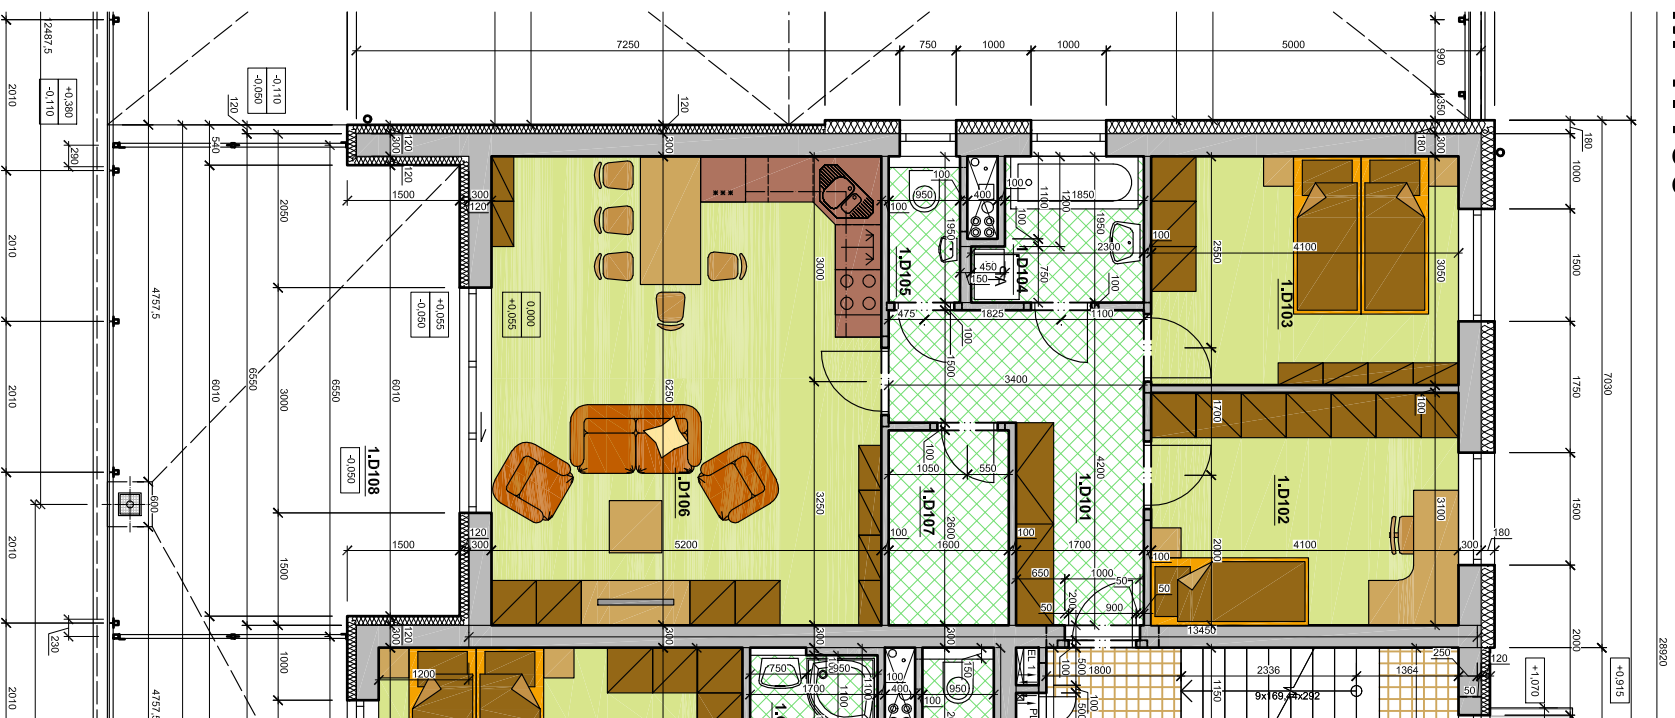

# BYT 2D - 4D

M 1:100

LEGENDA MÍSTNOSTÍ - 2 - 4NP

ČÍSLO M.	NÁZEV MÍSTNOSTI	PLOCHA [m.]
	BYT 2D (3+kk)	
2D.101	PŘEDSÍŇ	9,6
2D.102	POKOUJ	12,7
2D.103	POKOUJ	12,5
2D.104	KOUPELNA	3,9
2D.105	WC	1,7
2D.106	OBYTNÁ KUCHYNĚ	32,5
2D.107	ŠATNA	4,1
2D.108	LODŽIE	9,9
	CELKEM BYT 2D (BEZ LODŽIE)	77,0

PODLAHOVÁ PLOCHA 79,9 m<sup>2</sup>

OBYTNÝ SOUBOR BRNĚNSKÁ POLE

ŠLAPANICE  
OBJEKT 107