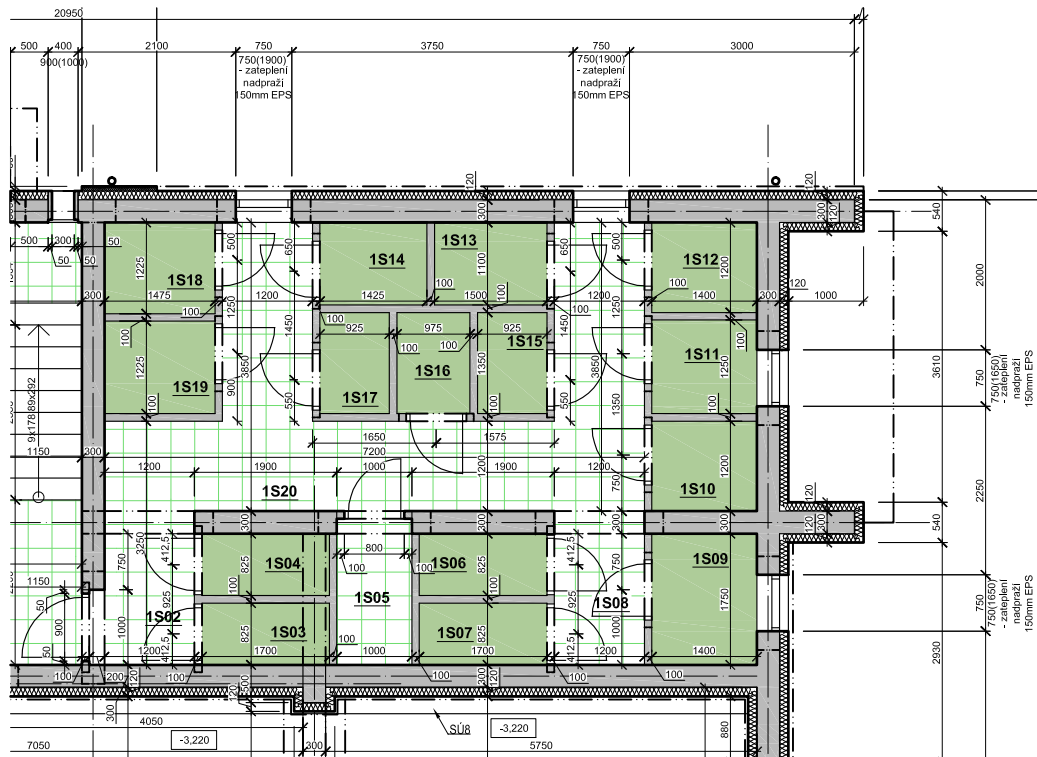

SKLEPNÍ KÓJE

M 1:100

LEGENDA MÍSTNOSTÍ - 1S

ČÍSLO M.	NÁZEV MÍSTNOSTI	PLOCHA [m.]
1S.03	SKLEP 1	1,4
1S.04	SKLEP 2	1,4
1S.05	SKLEP 3	1,9
1S.06	SKLEP 4	1,4
1S.07	SKLEP 5	1,4
1S.08	CHODBA	2,4
1S.09	SKLEP 6	2,4
1S.10	SKLEP 7	1,6
1S.11	SKLEP 8	1,7
1S.12	SKLEP 9	1,6
1S.13	SKLEP 10	1,6
1S.14	SKLEP 11	1,6
1S.15	SKLEP 12	1,2
1S.16	SKLEP 13	1,3
1S.17	SKLEP 14	1,2
1S.18	SKLEP 15	1,7
1S.19	SKLEP 16	1,8

**OBYTNÝ SOUBOR BRNĚNSKÁ POLE
ŠLAPANICE
OBJEKT 107**