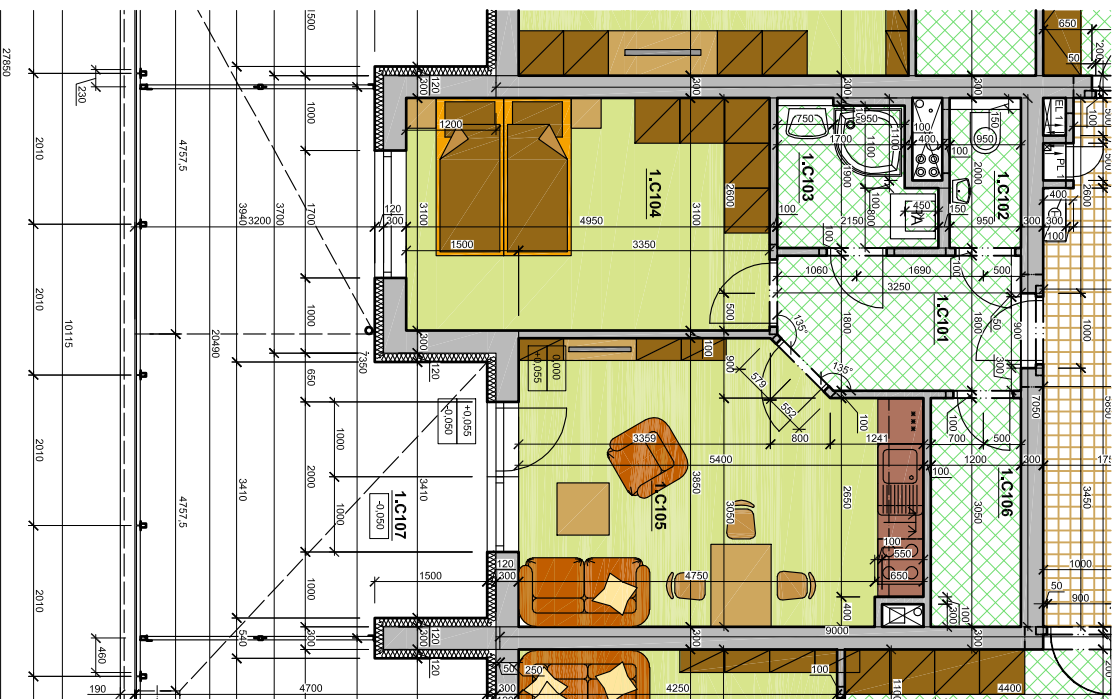

BYT 2C - 4C

M 1:100

LEGENDA MÍSTNOSTÍ - 2 - 4NP

ČÍSLO M.	NÁZEV MÍSTNOSTI	PLOCHA [m.]
	BYT 2C (2+kk)	
2C:101	PŘEDSÍŇ	5,5
2C:102	WC	1,7
2C:103	KOUPELNA	3,5
2C:104	POKOUJ	15,0
2C:105	OBYTNÁ KUCHYNĚ	19,1
2C:106	ŠATNA	3,6
2C:107	LODŽIE	5,7
	CELKEM BYT 2C (BEZ LODŽIE)	48,4

PODLAHOVÁ PLOCHA 50,7 m²

OBYTNÝ SOUBOR BRNĚNSKÁ POLE
ŠLAPANICE
OBJEKT 107