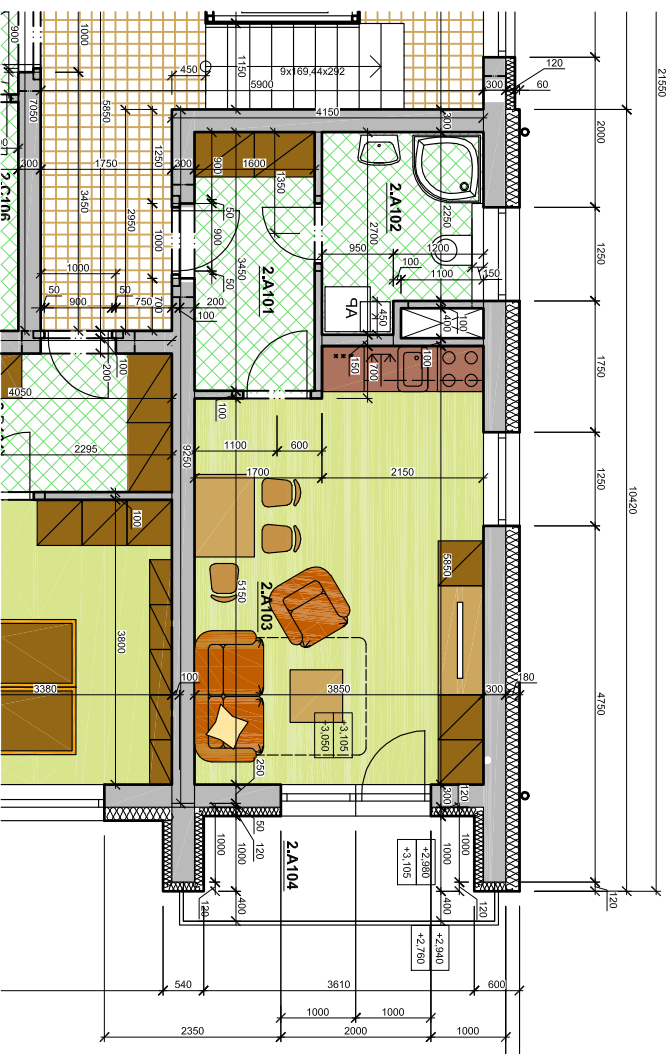

BYT 2A - 4A

M 1:100

LEGENDA MÍSTNOSTÍ - 2 - 4NP

ČÍSLO M.	NÁZEV MÍSTNOSTI	PLOCHA [m.]
	BYT 2A (1+kk)	
2A.101	PŘEDSÍŇ	5,5
2A.102	KOUPELNA	5,0
2A.103	OBYTNÁ KUCHYŇĚ	21,3
2A.104	LODŽIE	5,2
	CELKEM BYT 2A (BEZ LODŽIE)	31,8

PODLAHOVÁ PLOCHA 32,7 m²

OBYTNÝ SOUBOR BRNĚNSKÁ POLE
ŠLAPANICE
OBJEKT 107