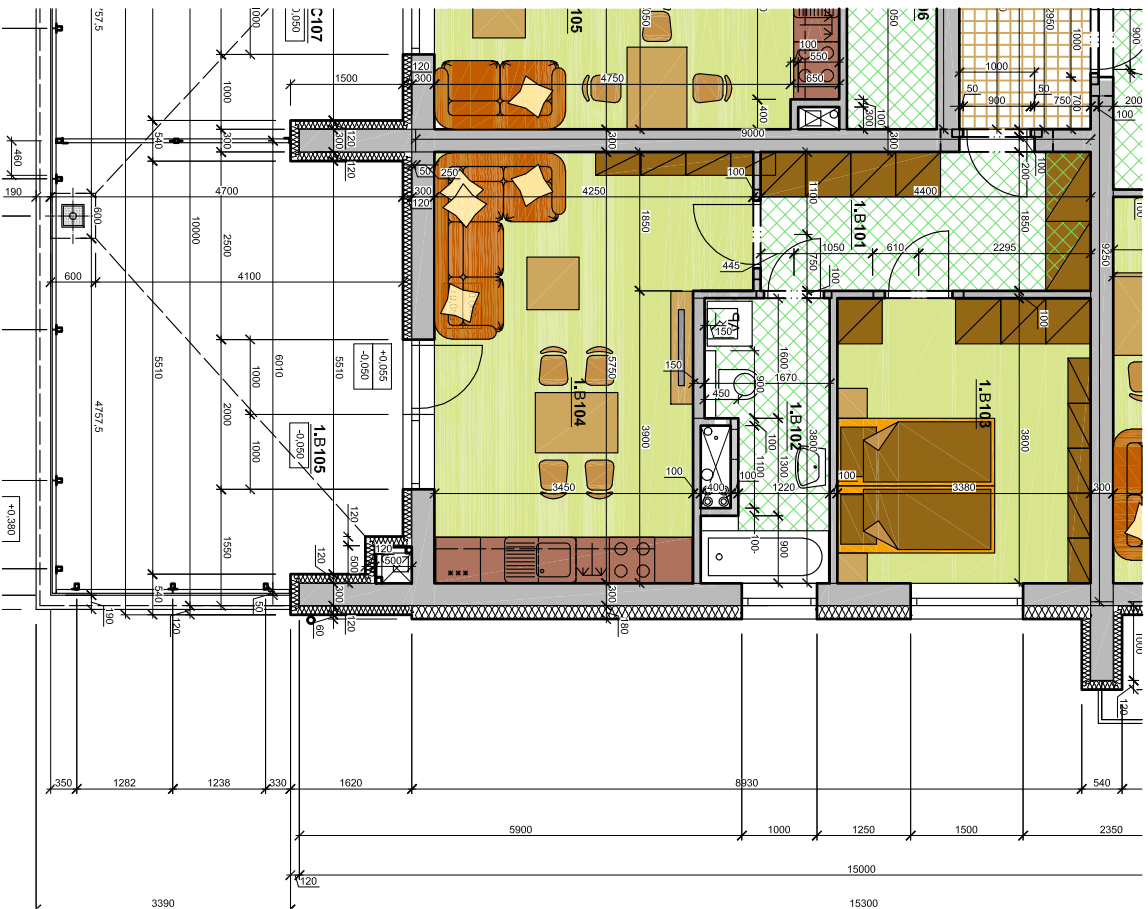

BYT 2B - 4B

M 1:100

LEGENDA MÍSTNOSTÍ - 2 - 4NP

ČÍSLO M.	NÁZEV MÍSTNOSTI	PLOCHA [m.]
	BYT 2B (2+kk)	
2B.101	PŘEDSÍŇ	7,4
2B.102	KOUPELNA	5,8
2B.103	POKOJ	12,8
2B.104	OBYTNÁ KUCHYŇE	21,9
2B.105	LODŽIE	8,9
	CELKEM BYT 2B (BEZ LODŽIE)	47,9

PODLAHOVÁ PLOCHA 49,5 m²

OBYTNÝ SOUBOR BRNĚNSKÁ POLE
ŠLAPANICE
OBJEKT 107