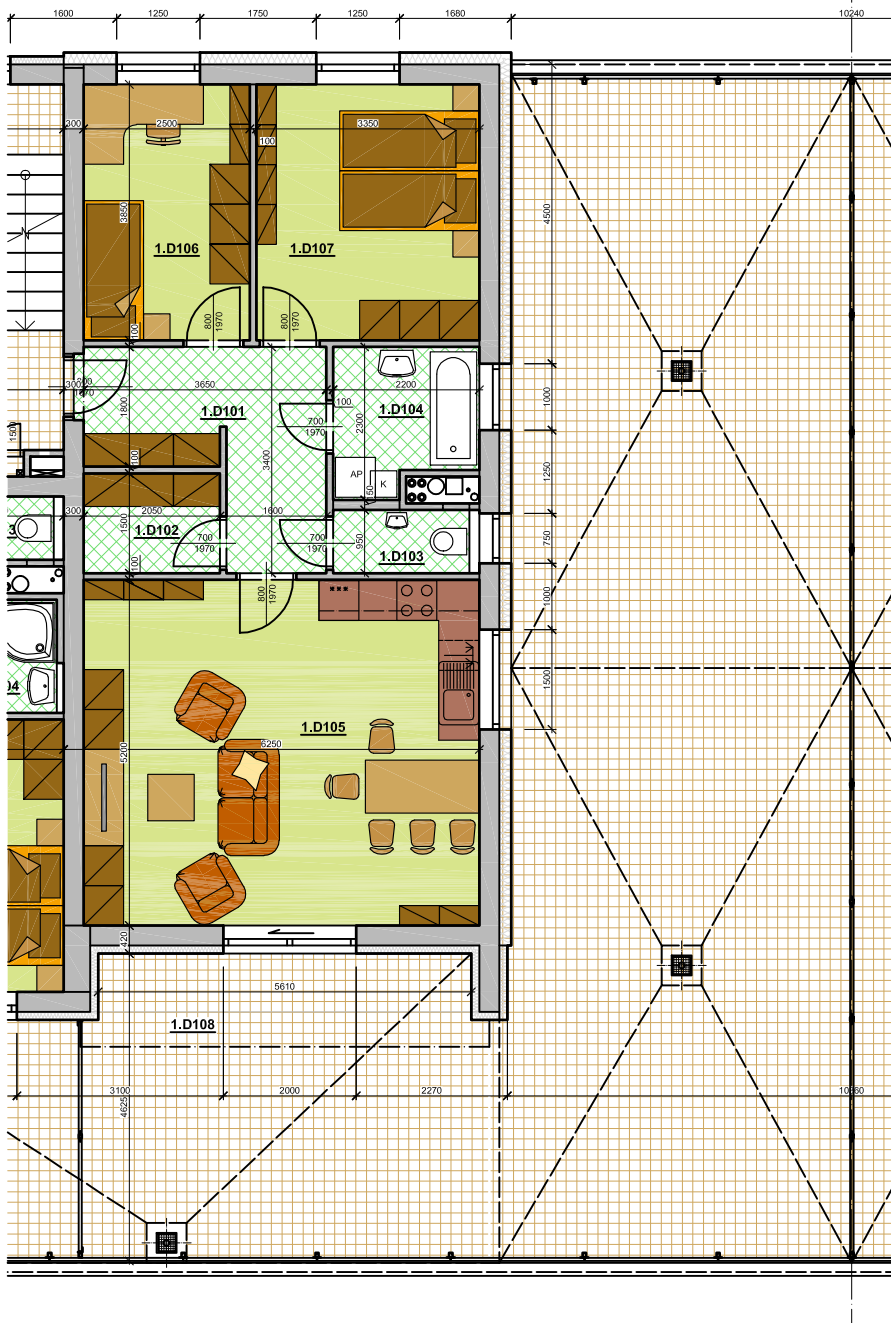

BYT 1D

M 1:100

SO 111 | SC

LEGENDA MÍSTNOSTÍ - 1NP

ČÍSLO M.	NÁZEV MÍSTNOSTI	PLOCHA [m.]
101	CHODBA	13,6
	CELKEM BYT 1C (BEZ TERASY)	45,2
	BYT 1D (3+kk)	
1D.101	PŘEDSÍŇ	8,9
1D.102	KOMORA	3,0
1D.103	WC	2,0
1D.104	KOUPELNA	4,5
1D.105	OBYTNÁ KUCHYNĚ	30,9
1D.106	POKOJ	9,6
1D.107	POKOJ	12,8
1D.108	TERASA	120,8
	CELKEM BYT 1D (BEZ TERASY)	71,7

PODLAHOVÁ PLOCHA 74,5 m²

OBYTNÝ SOUBOR BRNĚNSKÁ POLE
ŠLAPANICE
OBJEKT 111