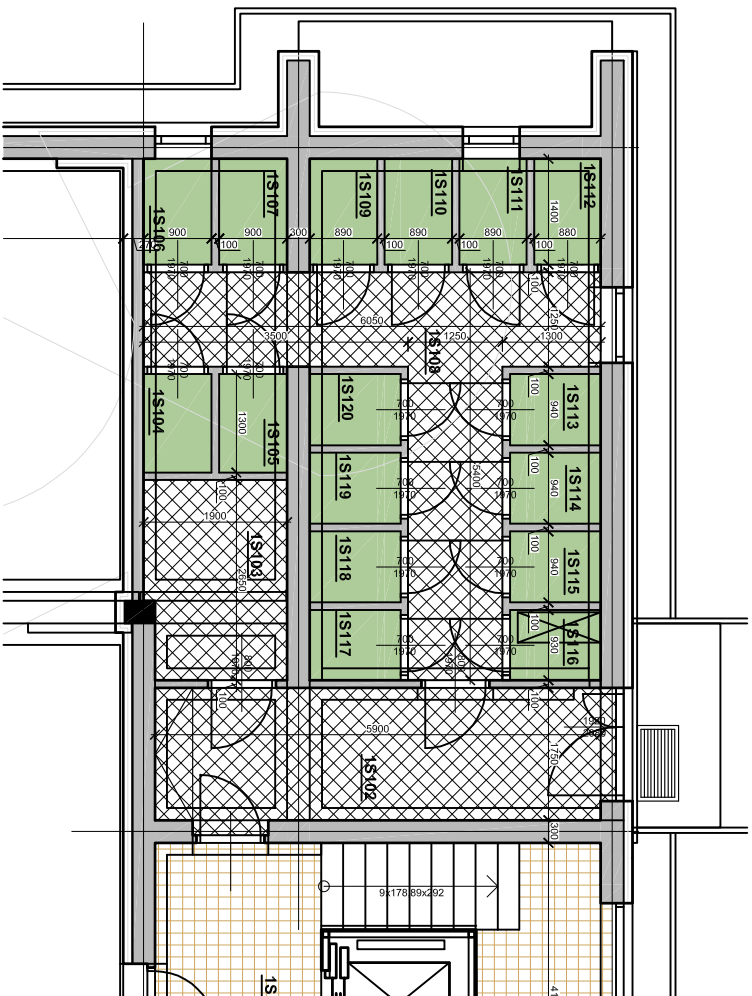

SKLEPNÍ KÓJE

M 1:100

LEGENDA MÍSTNOSTÍ - 1S

ČÍSLO M.	NÁZEV MÍSTNOSTI	PLOCHA m ²
1S.01	CHODBA	9,0
1S.02	CHODBA	10,3
1S.03	KOLA A KOČÁRKY	4,7
1S.04	SKLEP	1,1
1S.05	SKLEP	1,1
1S.06	SKLEP	1,1
1S.07	SKLEP	1,1
1S.08	CHODBA	12,7
1S.09	SKLEP	1,2
1S.10	SKLEP	1,2
1S.11	SKLEP	1,2
1S.12	SKLEP	1,2
1S.13	SKLEP	1,1
1S.14	SKLEP	1,1
1S.15	SKLEP	1,1
1S.16	SKLEP	1,1
1S.17	SKLEP	1,1
1S.18	SKLEP	1,1
1S.19	SKLEP	1,1
1S.20	SKLEP	1,1

OBYTNÝ SOUBOR BRNĚNSKÁ POLE
ŠLAPANICE
OBJEKT 111