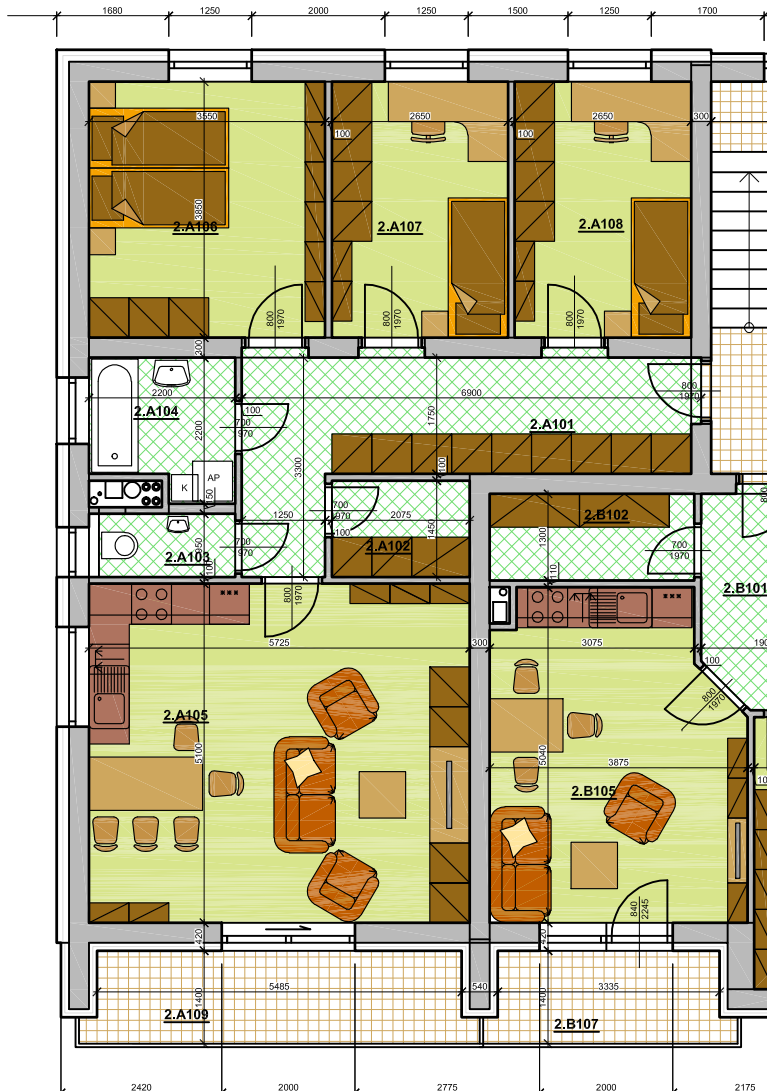

BYT 2A - 4A

M 1:100

LEGENDA MÍSTNOSTÍ - 2NP

ČÍSLO M.	NÁZEV MÍSTNOSTI	PLOCHA [m.]
BYT 2A (4+kk)		
2A.101	PŘEDSÍŇ	13,7
2A.102	KOMORA	3,0
2A.103	WC	2,0
2A.104	KOUPELNA	4,2
2A.105	OBYTNÁ KUCHYNĚ	29,1
2A.106	POKOJ	13,6
2A.107	POKOJ	10,2
2A.108	POKOJ	10,2
2A.109	LODŽIE	7,8
CELKEM BYT 2A (BEZ LODŽIE)		86,0

PODLAHOVÁ PLOCHA 91,3 m²

**OBYTNÝ SOUBOR BRNĚNSKÁ POLE
ŠLAPANICE
OBJEKT 112**