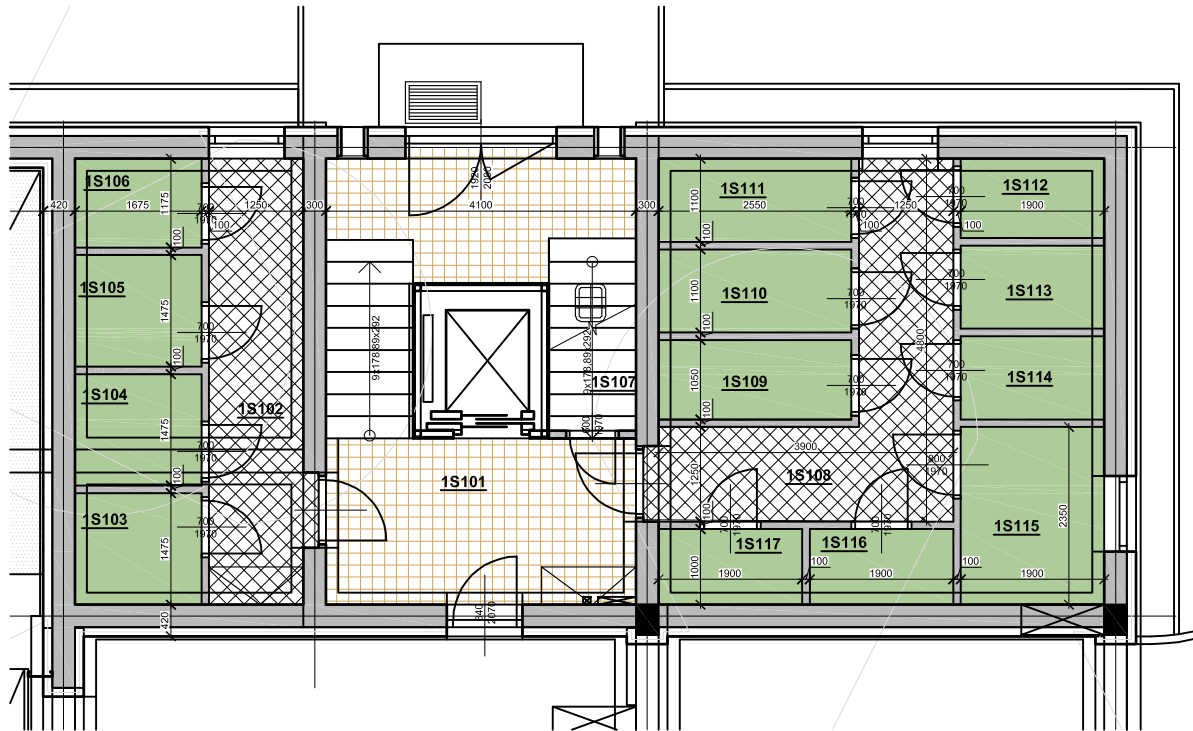

SKLEPNÍ KÓJE

M 1:100

LEGENDA MÍSTNOSTÍ - 1S

ČÍSLO M.	NÁZEV MÍSTNOSTI	PLOCHA m ²
1S.01	CHODBA	9,0
1S.02	CHODBA	7,3
1S.03	SKLEP 1C	2,3
1S.04	SKLEP 2C	2,3
1S.05	SKLEP 1A	2,4
1S.06	SKLEP 3C	2,3
1S.07	ÚKLID	10,6
1S.08	CHODBA	9,3
1S.09	SKLEP 2A	2,8
1S.10	SKLEP 3A	2,8
1S.11	SKLEP 4A	2,8
1S.12	SKLEP 1B	1,9
1S.13	SKLEP 4C	2,0
1S.14	SKLEP 2B	2,0
1S.15	KOLA KOČÁRKY	4,4
1S.16	SKLEP 3B	1,9
1S.17	SKLEP 4B	1,9

**OBYTNÝ SOUBOR BRNĚNSKÁ POLE
ŠLAPANICE
OBJEKT 112**