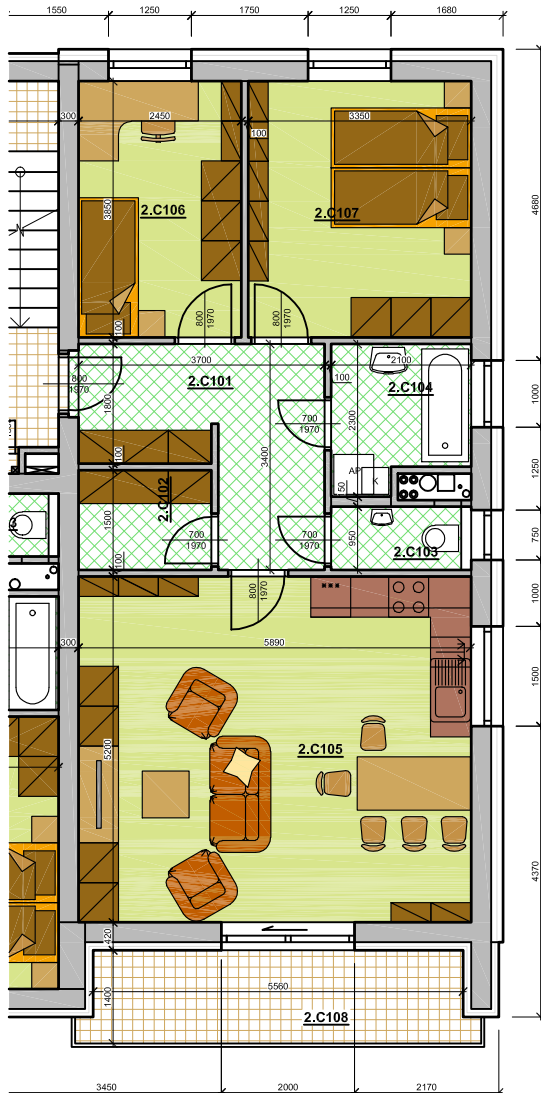

BYT 2C - 4C

M 1:100

LEGENDA MÍSTNOSTÍ - 2NP

ČÍSLO M.	NÁZEV MÍSTNOSTI	PLOCHA [m.]
	BYT 2C (3+kk)	
2C.101	PŘEDSÍŇ	9,1
2C.102	KOMORA	2,9
2C.103	WC	1,9
2C.104	KOUPELNA	4,2
2C.105	OBYTNÁ KUCHYNĚ	30,6
2C.106	POKOJ	9,4
2C.107	POKOJ	12,8
2C.108	LODŽIE	8,0
	CELKEM BYT 2C (BEZ LODŽIE)	70,9

PODLAHOVÁ PLOCHA 73,9 m²

OBYTNÝ SOUBOR BRNĚNSKÁ POLE
ŠLAPANICE
OBJEKT 112