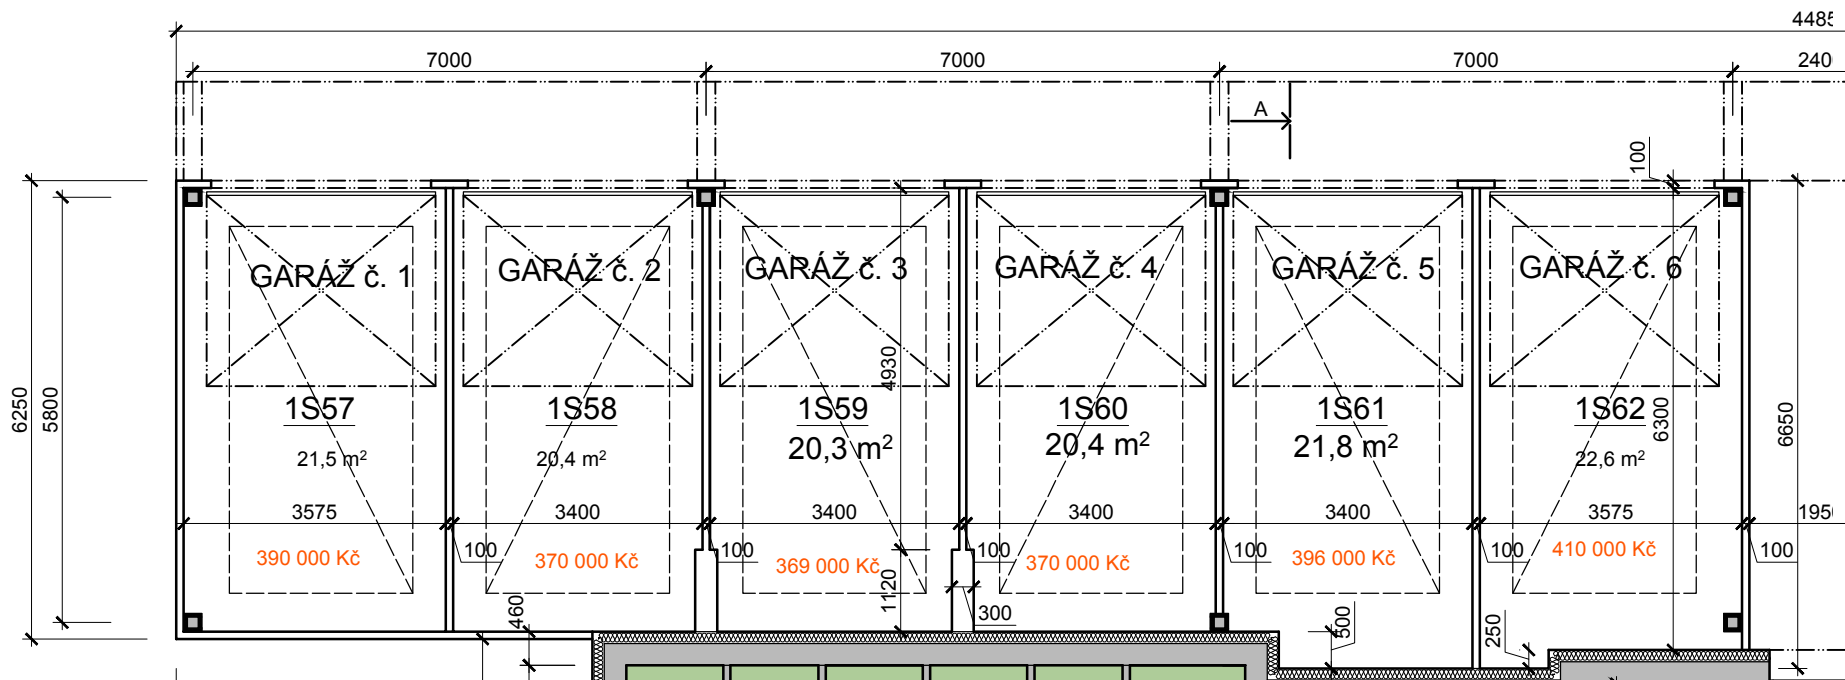

## M 1:100

### LEGENDA MÍSTNOSTÍ 1S

ČÍSLO	ÚČEL	PLOCHA
1S55	CHODBA	10
1S56	CHODBA	7,1
1S57	GARÁŽ 1	21,5
1S58	GARÁŽ 2	20,4
1S59	GARÁŽ 3	20,3
1S60	GARÁŽ 4	20,4
1S61	GARÁŽ 5	21,8
1S62	GARÁŽ 6	22,6

OBYTNÝ SOUBOR BRNĚNSKÁ POLE  
ŠLAPANICE  
OBJEKT 109