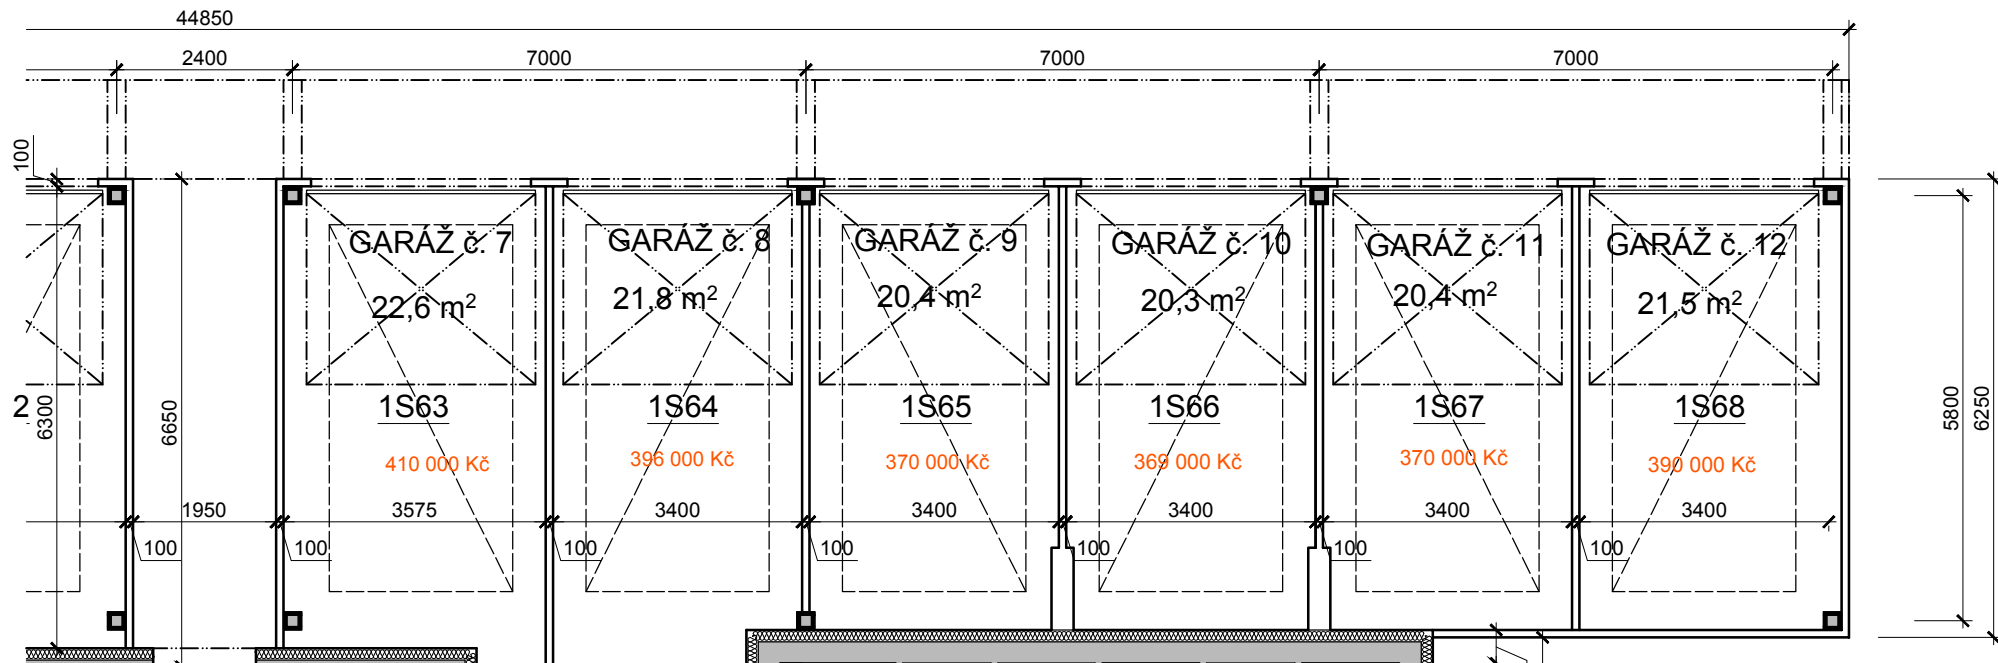

GARÁŽE 2

M 1:100

LEGENDA MÍSTNOSTÍ 1S

ČÍSLO	ÚČEL	PLOCHA
1S63	GARÁŽ 7	22,6
1S64	GARÁŽ 8	21,8
1S65	GARÁŽ 9	20,4
1S66	GARÁŽ 10	20,3
1S67	GARÁŽ 11	20,4
1S68	GARÁŽ 12	21,5