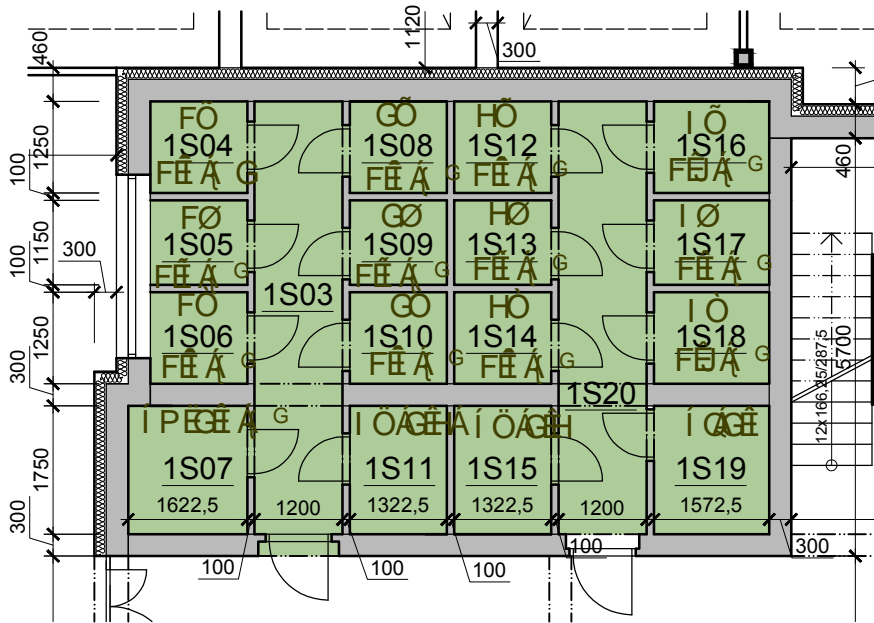

SKLEPNÍ KÓJE

M 1:100

LEGENDA MÍSTNOSTÍ 1S

ČÍSLO	ÚČEL	PLOCHA
1S01	VSTUPNÍ CHODBA	
1S02	ÚKLIDOVÁ KOMORA	2,9
1S03	CHODBA	7,1
1S04	SKLEP 1	1,6
1S05	SKLEP 2	1,5
1S06	SKLEP 3	1,6
1S07	SKLEP 4	2,8
1S08	SKLEP 5	1,6
1S09	SKLEP 6	1,5
1S10	SKLEP 7	1,6
1S11	SKLEP 8	2,3
1S12	SKLEP 9	1,6
1S13	SKLEP 10	1,5
1S14	SKLEP 11	1,6
1S15	SKLEP 12	2,3
1S16	SKLEP 13	1,9
1S17	SKLEP 14	1,8
1S18	SKLEP 15	1,9
1S19	SKLEP 16	2,8
1S20	CHODBA	7,1

1S38	VSTUPNÍ CHODBA	28,5
1S39	ÚKLID	2,9
1S40	SKLEP 17	1,9
1S41	SKLEP 18	1,8
1S42	SKLEP 19	1,9
1S43	SKLEP 20	1,6
1S44	SKLEP 21	1,5
1S45	SKLEP 22	1,6
1S46	SKLEP 23	2,3
1S47	SKLEP 24	1,6
1S48	SKLEP 25	1,5
1S49	SKLEP 26	1,6
1S50	SKLEP 27	2,3
1S51	SKLEP 28	1,6
1S52	SKLEP 29	1,5
1S53	SKLEP 30	1,6
1S54	SKLEP 31	2,8
1S55	CHODBA	7,1

OBYTNÝ SOUBOR BRNĚNSKÁ POLE
ŠLAPANICE
OBJEKT 109