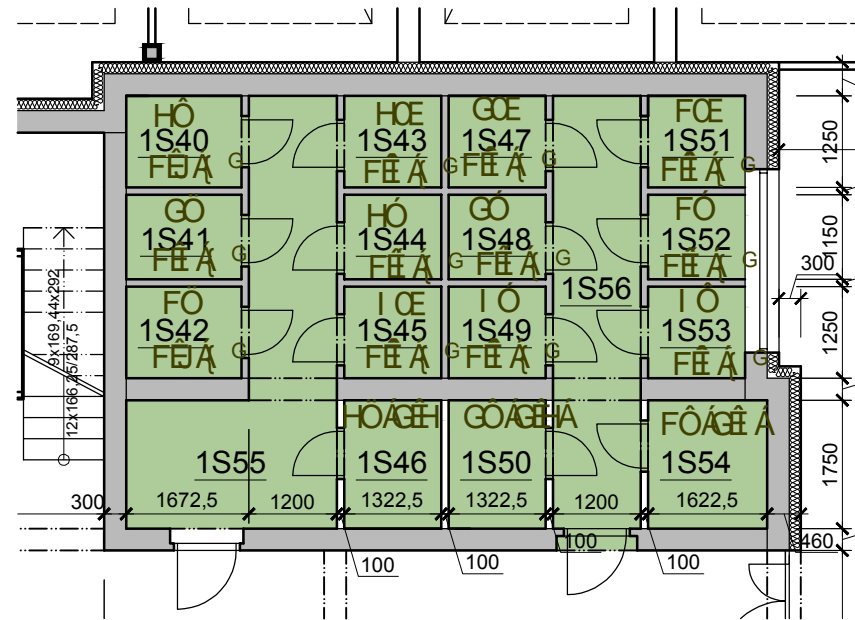

SKLEPNÍ KÓJE

M 1:100

LEGENDA MÍSTNOSTÍ 1S

ČÍSLO	ÚČEL	PLOCHA
1S01	VSTUPNÍ CHODBA	
1S02	ÚKLIDOVÁ KOMORA	2,9
1S03	CHODBA	7,1
1S04	SKLEP 1	1,6
1S05	SKLEP 2	1,5
1S06	SKLEP 3	1,6
1S07	SKLEP 4	2,8
1S08	SKLEP 5	1,6
1S09	SKLEP 6	1,5
1S10	SKLEP 7	1,6
1S11	SKLEP 8	2,3
1S12	SKLEP 9	1,6
1S13	SKLEP 10	1,5
1S14	SKLEP 11	1,6
1S15	SKLEP 12	2,3
1S16	SKLEP 13	1,9
1S17	SKLEP 14	1,8
1S18	SKLEP 15	1,9
1S19	SKLEP 16	2,8
1S20	CHODBA	7,1

1S38	VSTUPNÍ CHODBA	28,5
1S39	ÚKLID	2,9
1S40	SKLEP 17	1,9
1S41	SKLEP 18	1,8
1S42	SKLEP 19	1,9
1S43	SKLEP 20	1,6
1S44	SKLEP 21	1,5
1S45	SKLEP 22	1,6
1S46	SKLEP 23	2,3
1S47	SKLEP 24	1,6
1S48	SKLEP 25	1,5
1S49	SKLEP 26	1,6
1S50	SKLEP 27	2,3
1S51	SKLEP 28	1,6
1S52	SKLEP 29	1,5
1S53	SKLEP 30	1,6
1S54	SKLEP 31	2,8
1S55	CHODBA	7,1

OBYTNÝ SOUBOR BRNĚNSKÁ POLE
ŠLAPANICE
OBJEKT 109