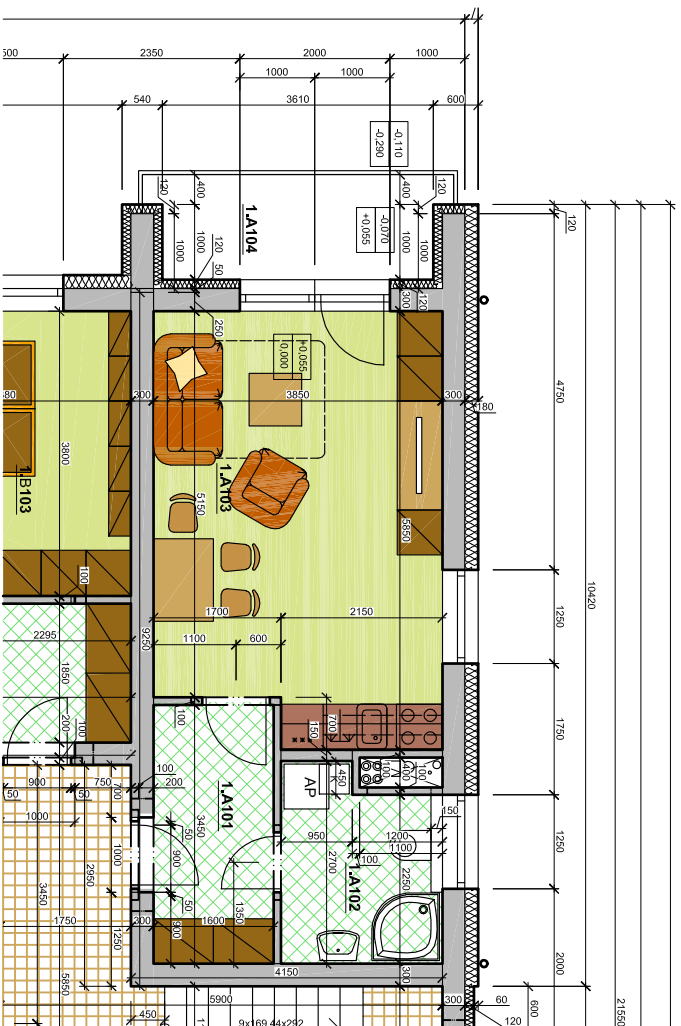

# BYT 1A

M 1:100

## LEGENDA MÍSTNOSTÍ - 1 NP

ČÍSLO M.	NÁZEV MÍSTNOSTI	PLOCHA [m. J]
	BYT 1A (1+kk)	
1A.101	PŘEDSÍŇ	5,5
1A.102	KOUPELNA	5,0
1A.103	OBYTNÁ KUCHYŇ	21,3
1A.104	LODŽIE	5,2
	CELKEM BYT 1A (BEZ LODŽIE)	31,8

PODLAHOVÁ PLOCHA 32,7 m<sup>2</sup>

OBYTNÝ SOUBOR BRNĚNSKÁ POLE  
ŠLAPANICE  
OBJEKT 106