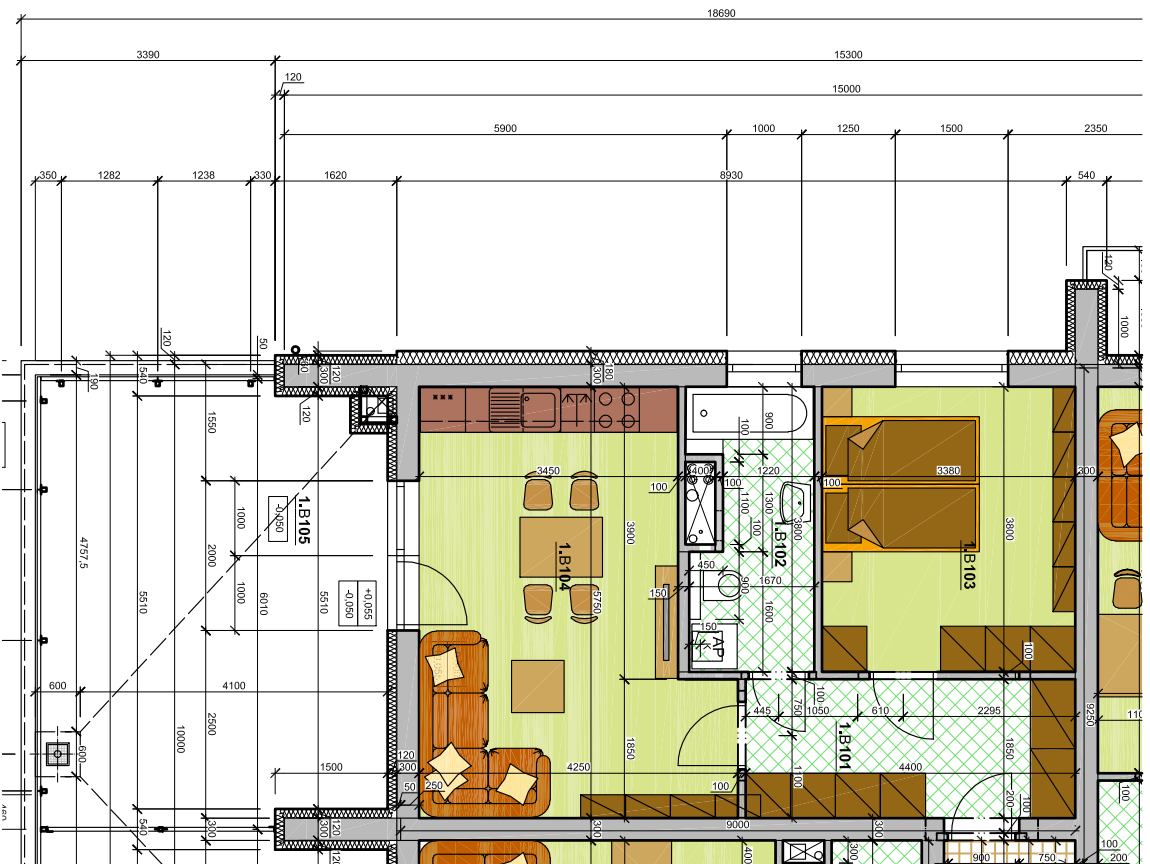

BYT 1B

M 1:100

LEGENDA MÍSTNOSTÍ - 1 NP

ČÍSLO M.	NÁZEV MÍSTNOSTI	PLOCHA [m.]
	BYT 1B (2+kk)	
1B.101	PŘEDSÍŇ	8,1
1B.102	KOUPELNA	5,8
1B.103	POKOJ	12,8
1B.104	OBYTNÁ KUCHYŇĚ	21,2
1B.105	TERASA	27,4
	CELKEM BYT 1B (BEZ TERASY)	47,9

PODLAHOVÁ PLOCHA 49,5 m²

OBYTNÝ SOUBOR BRNĚNSKÁ POLE
ŠLAPANICE
OBJEKT 106