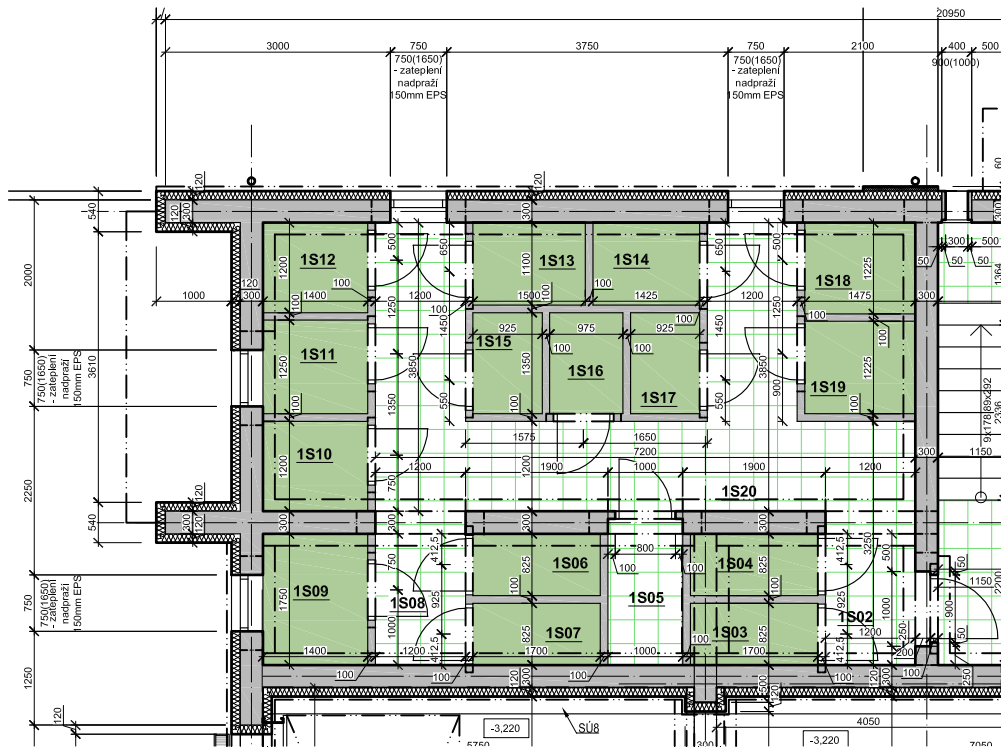

SKLEPNÍ KÓJE

M 1:100

LEGENDA MÍSTNOSTÍ - 1S

ČÍSLO M.	NÁZEV MÍSTNOSTI	PLOCHA [m.]
1S.03	SKLEP 1	1,4
1S.04	SKLEP 2	1,4
1S.05	SKLEP 3	1,9
1S.06	SKLEP 4	1,4
1S.07	SKLEP 5	1,4
1S.08	CHODBA	2,4
1S.09	SKLEP 6	2,4
1S.10	SKLEP 7	1,6
1S.11	SKLEP 8	1,7
1S.12	SKLEP 9	1,6
1S.13	SKLEP 10	1,6
1S.14	SKLEP 11	1,6
1S.15	SKLEP 12	1,2
1S.16	SKLEP 13	1,3
1S.17	SKLEP 14	1,2
1S.18	SKLEP 15	1,7
1S.19	SKLEP 16	1,8

**OBYTNÝ SOUBOR BRNĚNSKÁ POLE
ŠLAPANICE
OBJEKT 106**