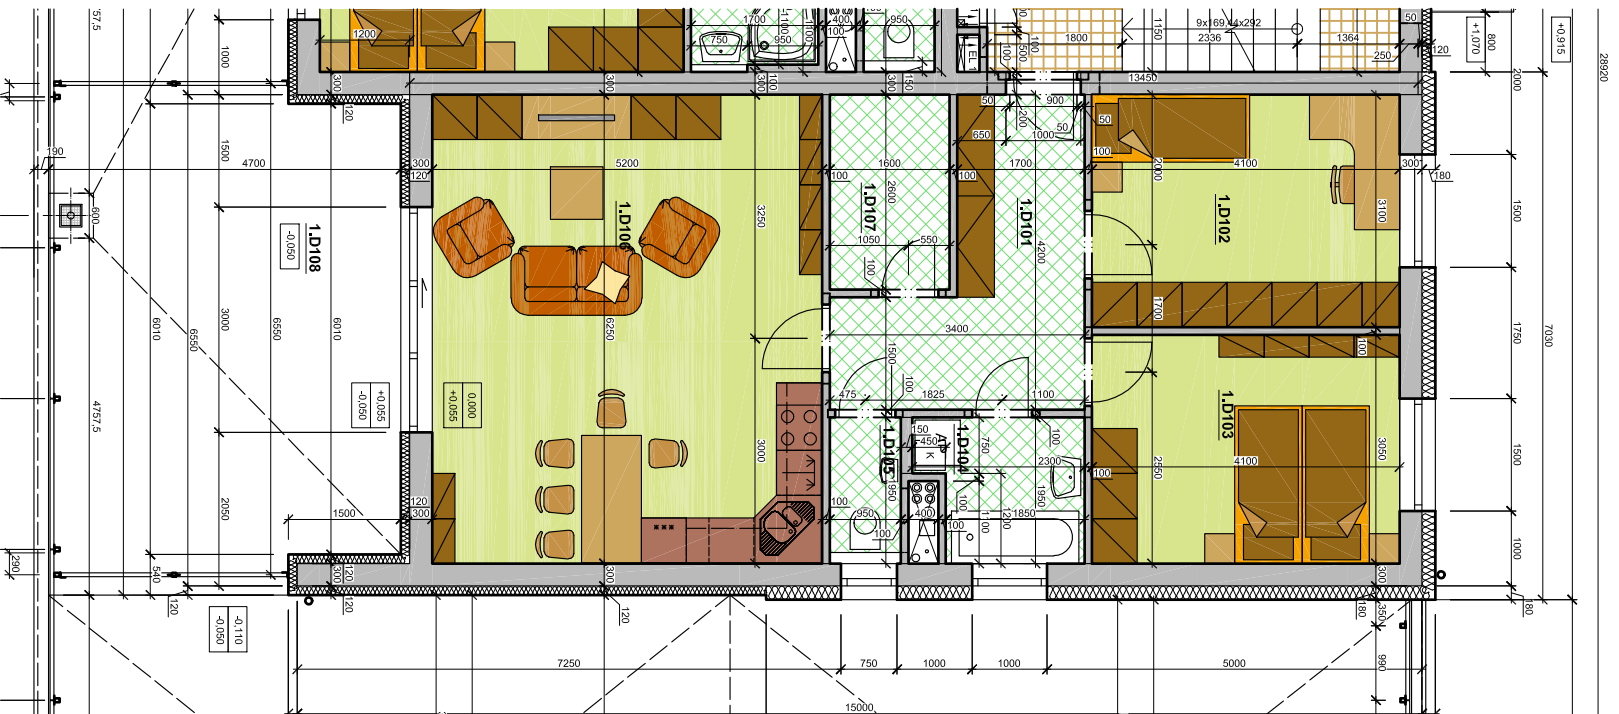

BYT 2D - 4D

M 1:100

LEGENDA MÍSTNOSTÍ - 2 - 4NP

ČÍSLO M.	NÁZEV MÍSTNOSTI	PLOCHA [m.]
	BYT 2D (3+kk)	
2D.101	PŘEDSÍŇ	9,6
2D.102	POKOJ	12,7
2D.103	POKOJ	12,5
2D.104	KOUPELNA	3,9
2D.105	WC	1,7
2D.106	OBYTNÁ KUCHYŇE	32,5
2D.107	ŠATNA	4,1
2D.108	LODŽIE	9,9
	CELKEM BYT 2D (BEZ LODŽIE)	77,0

PODLAHOVÁ PLOCHA 79,9 m²

OBYTNÝ SOUBOR BRNĚNSKÁ POLE

ŠLAPANICE
OBJEKT 106